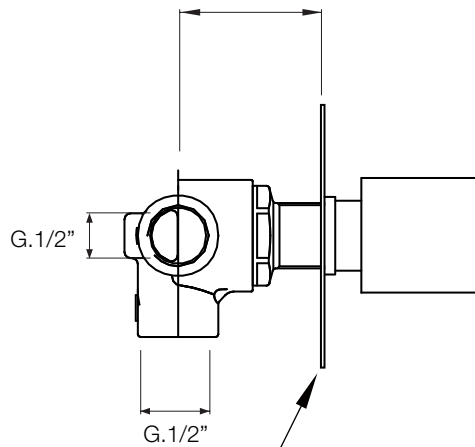

MIN 26,5mm
MAX 48,5mm

Filo rivestimento muro finito!
Cladding wall edge!